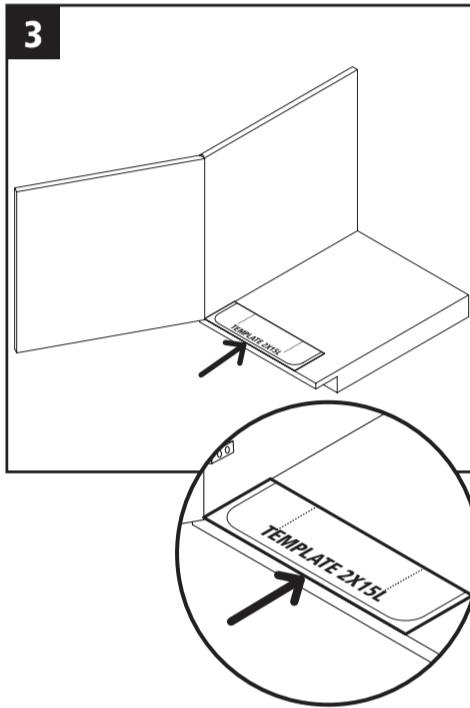

BUILT-IN TEMPLATE 2x15L. Other side 2x30L.

GABARIT POUBELLES ENCASTRABLES | INBOUW SJABLOON | EINBAUSCHABLONE |
MODELLO PER BUILT-IN | PLANTILLA PARA CUBO INTEGRADO | MODELO BUILT-IN |
模板 | ШАБЛОН ДЛЯ ВЕДЕР

www.brabantia.com/sortgo-howto

D
15-20L
3.3-4.4 UK GAL
4.4-5.3 USA GAL