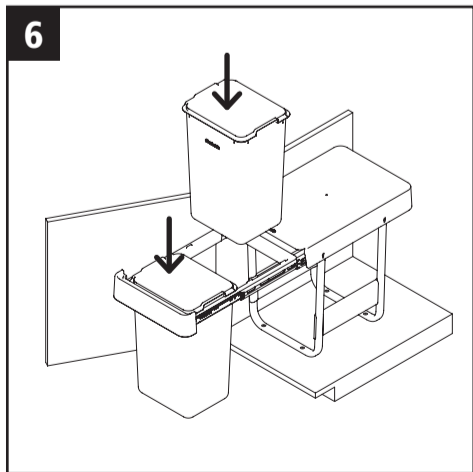

BUILT-IN TEMPLATE 2x15L. Other side 2x30L.

GABARIT POUBELLES ENCASTRABLES | INBOUW SJABLOON | EINBAUSCHABLONE |
MODELLO PER BUILT-IN | PLANTILLA PARA CUBO INTEGRADO | MODELO BUILT-IN |
模板 | ШАБЛОН ДЛЯ ВЕДЕР

www.brabantia.com/sortgo-howto

D
15-20L
3.3-4.4 UK GAL
4.4-5.3 USA GAL