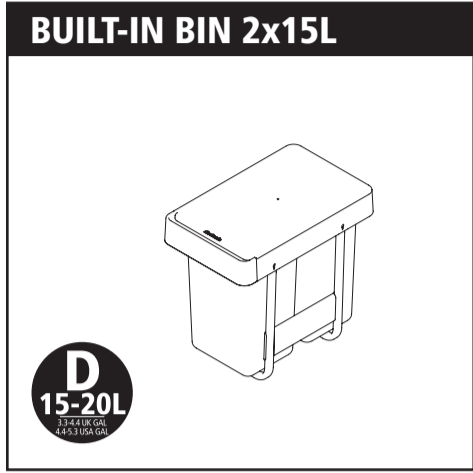

BUILT-IN TEMPLATE 2x15L. Other side 2x30L.

GABARIT POUBELLES ENCASTRABLES | INBOUW SJABLOON | EINBAUSCHABLONE |
MODELLO PER BUILT-IN | PLANTILLA PARA CUBO INTEGRADO | MODELO BUILT-IN |
模板 | ШАБЛОН ДЛЯ ВЕДЕР

www.brabantia.com/sortgo-howto

D
15-20L
3.3-4.4 UK GAL
4.4-5.3 USA GAL