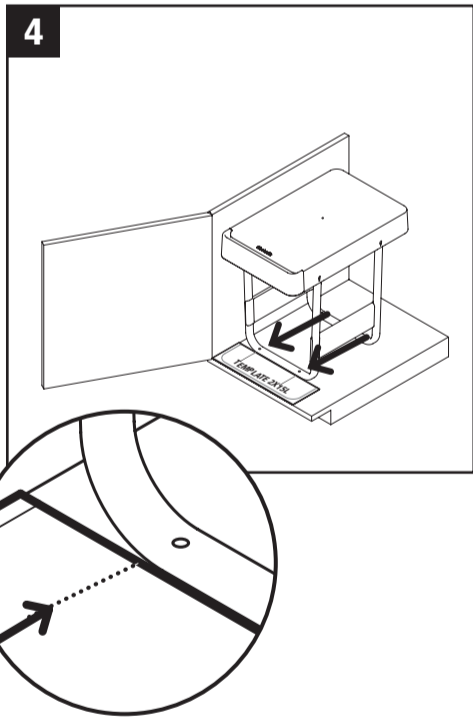

BUILT-IN TEMPLATE 2x15L. Other side 2x30L.

GABARIT POUBELLES ENCASTRABLES | INBOUW SJABLOON | EINBAUSCHABLONE |
MODELLO PER BUILT-IN | PLANTILLA PARA CUBO INTEGRADO | MODELO BUILT-IN |
模板 | ШАБЛОН ДЛЯ ВЕДЕР

www.brabantia.com/sortgo-howto

D
15-20L
3.3-4.4 UK GAL
4.4-5.3 USA GAL