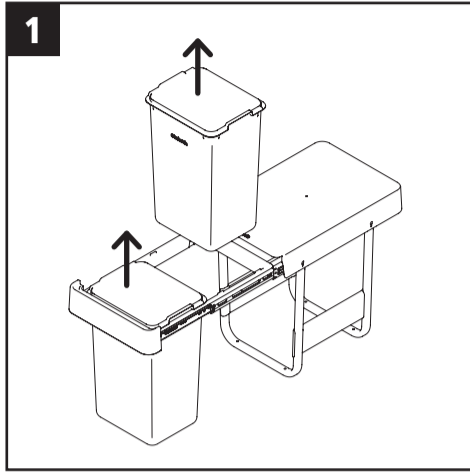

BUILT-IN TEMPLATE 2x15L. Other side 2x30L.

GABARIT POUBELLES ENCASTRABLES | INBOUW SJABLOON | EINBAUSCHABLONE |
MODELLO PER BUILT-IN | PLANTILLA PARA CUBO INTEGRADO | MODELO BUILT-IN |
模板 | ШАБЛОН ДЛЯ ВЕДЕР

www.brabantia.com/sortgo-howto

D
15-20L
3.3-4.4 UK GAL
4.4-5.3 USA GAL