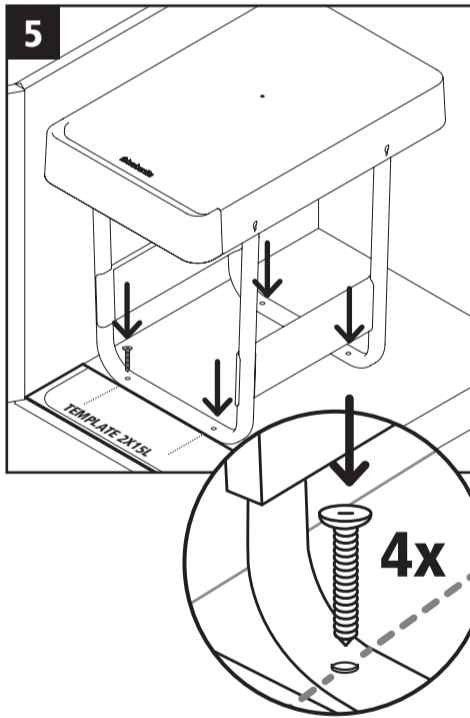

BUILT-IN TEMPLATE 2x15L. Other side 2x30L.

GABARIT POUBELLES ENCASTRABLES | INBOUW SJABLOON | EINBAUSCHABLONE |
MODELLO PER BUILT-IN | PLANTILLA PARA CUBO INTEGRADO | MODELO BUILT-IN |
模板 | ШАБЛОН ДЛЯ ВЕДЕР

www.brabantia.com/sortgo-howto

D
15-20L
3.3-4.4 UK GAL
4.4-5.3 USA GAL