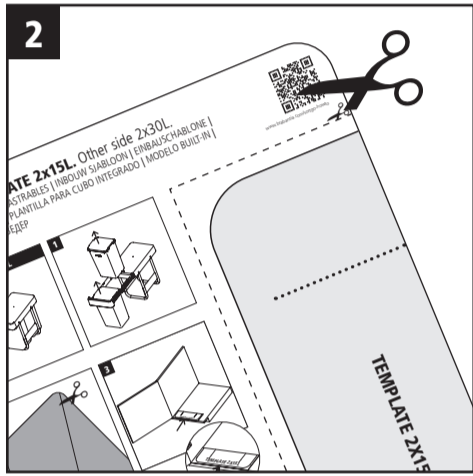

BUILT-IN TEMPLATE 2x15L. Other side 2x30L.

GABARIT POUBELLES ENCASTRABLES | INBOUW SJABLOON | EINBAUSCHABLONE |
MODELLO PER BUILT-IN | PLANTILLA PARA CUBO INTEGRADO | MODELO BUILT-IN |
模板 | ШАБЛОН ДЛЯ ВЕДЕР

www.brabantia.com/sortgo-howto

D
15-20L
3.3-4.4 UK GAL
4.4-5.3 USA GAL