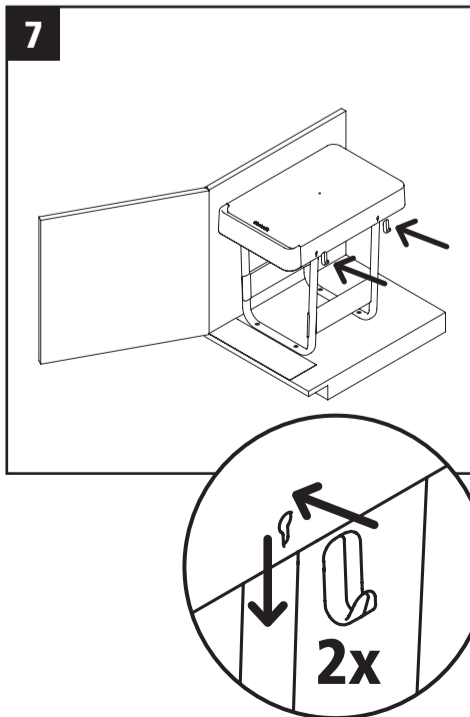

BUILT-IN TEMPLATE 2x15L. Other side 2x30L.

GABARIT POUBELLES ENCASTRABLES | INBOUW SJABLOON | EINBAUSCHABLONE |
MODELLO PER BUILT-IN | PLANTILLA PARA CUBO INTEGRADO | MODELO BUILT-IN |
模板 | ШАБЛОН ДЛЯ ВЕДЕР

www.brabantia.com/sortgo-howto

D
15-20L
3.3-4.4 UK GAL
4.4-5.3 USA GAL