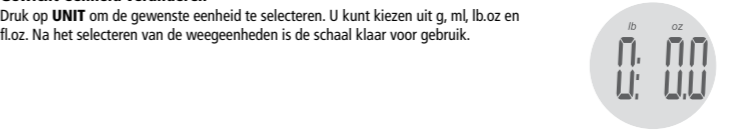

PT

Primeira utilização

Primeira utilização

Abra o espaço das pilhas na parte traseira da balança e coloque as pilhas (3 x AAA). Assegure que estão corretas +/- . O mostrador será ativo e visto para a direita. Fecha o espaço das pilhas e coloque a balança em superfície plana. Se o 0 aparecer no visor, a balança está pronta a utilizar.

	Hora de trocar as baterias.
	Indica bateria baixa – a balança desligará após alguns segundos – por favor mude as pilhas.
	Indica peso a mais. Por favor retire o peso da balança para proteger o sistema de peso eletrônico.
	Indica peso negativo – será indicado quando retira o peso da plataforma e a função TARE está em uso.
	Balança não está pronta a utilizar – aguarde um momento até aparecer no visor 0.

Instruções de segurança: