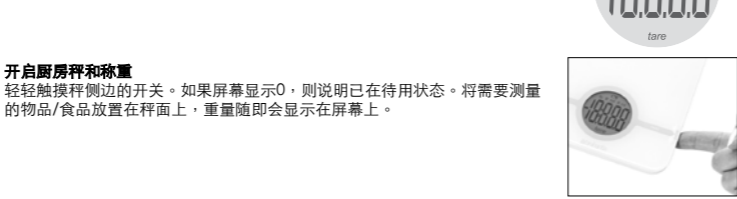

你想如何操作？

初次使用的准备工作

打开背后的电池安装区，放入电池，确保正负极安放正确。此刻显示屏会自动亮起。将厨房秤放在工作台上。若重量显示为0，表示厨房秤已在待用状态。