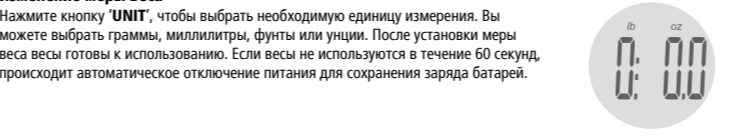

Что Вы хотите сделать?

Подготовка перед первым использованием

Откройте отделение для батареек с обратной стороны весов и установите элементы питания (3 батарейки AAA). Соблюдайте полярность. На экране должны появиться символы как указано на картинке справа. Закройте отделение для батареек и установите весы на ровную поверхность или стол. Если на дисплее появилось обозначение '0', весы готовы к использованию.