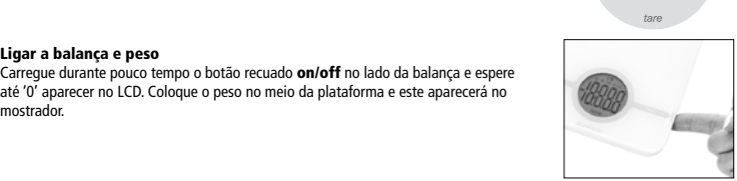

Primeira utilização

Primeira utilização

Abra o espaço das pilhas na parte traseira da balança e coloque as pilhas (3 x AAA). Assegure que estão corretas +/- . O mostrador será ativo e visto para a direita. Fecha o espaço das pilhas e coloque a balança em superfície plana. Se o 0 aparecer no visor, a balança está pronta a utilizar.