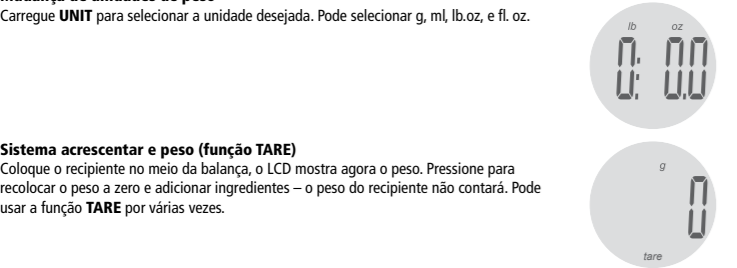

Primeira utilização

Primeira utilização

Abra o espaço das pilhas na parte traseira da balança e coloque as pilhas (3 x AAA). Assegure que estão corretas +/- . O mostrador será ativo e visto para a direita. Fecha o espaço das pilhas e coloque a balança em superfície plana. Se o 0 aparecer no visor, a balança está pronta a utilizar.