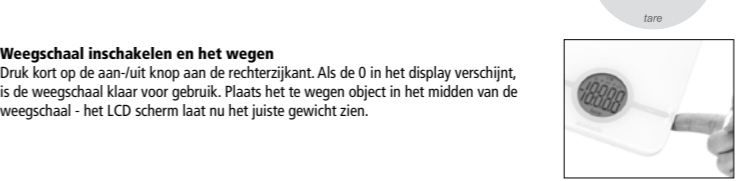

PT

Primeira utilização

Primeira utilização

Abra o espaço das pilhas na parte traseira da balança e coloque as pilhas (3 x AAA). Assegure que estão corretas +/- . O mostrador será ativo e visto para a direita. Fecha o espaço das pilhas e coloque a balança em superfície plana. Se o 0 aparecer no visor, a balança está pronta a utilizar.

	Hora de trocar as baterias.
	Indica bateria baixa – a balança desligará após alguns segundos – por favor mude as pilhas.
	Indica peso a mais. Por favor retire o peso da balança para proteger o sistema de peso eletrônico.
	Indica peso negativo – será indicado quando retira o peso da plataforma e a função TARE está em uso.
	Balança não está pronta a utilizar – aguarde um momento até aparecer no visor 0.

Instruções de segurança: