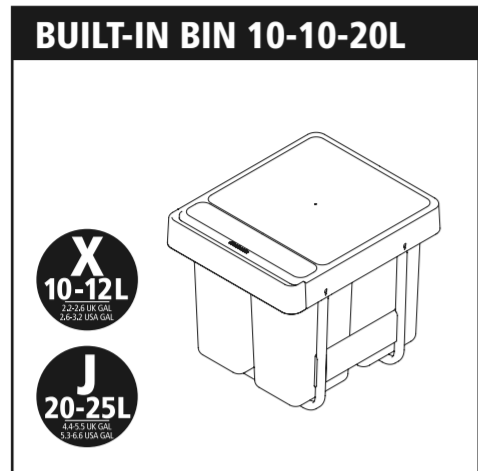

BUILT-IN TEMPLATE 10-10-20L.

GABARIT POUBELLES ENCASTRABLES | INBOUW SJABLOON | EINBAUSCHABLONE |
MODELLO PER BUILT-IN | PLANTILLA PARA CUBO INTEGRADO | MODELO BUILT-IN |
模板 | ШАБЛОН ДЛЯ ВЕДЕР

www.brabantia.com/sortgo-howto

TEMPLATE 10-10-20L

 **brabantia**