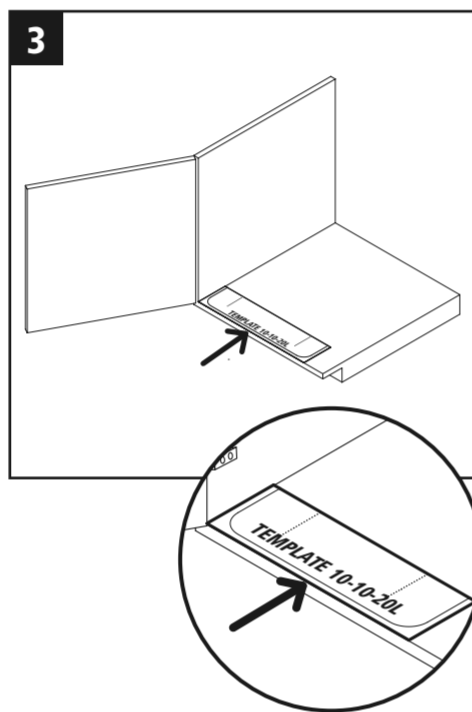

BUILT-IN TEMPLATE 10-10-20L.

GABARIT POUBELLES ENCASTRABLES | INBOUW SJABLOON | EINBAUSCHABLONE |
MODELLO PER BUILT-IN | PLANTILLA PARA CUBO INTEGRADO | MODELO BUILT-IN |
模板 | ШАБЛОН ДЛЯ ВЕДЕР

www.brabantia.com/sortgo-howto