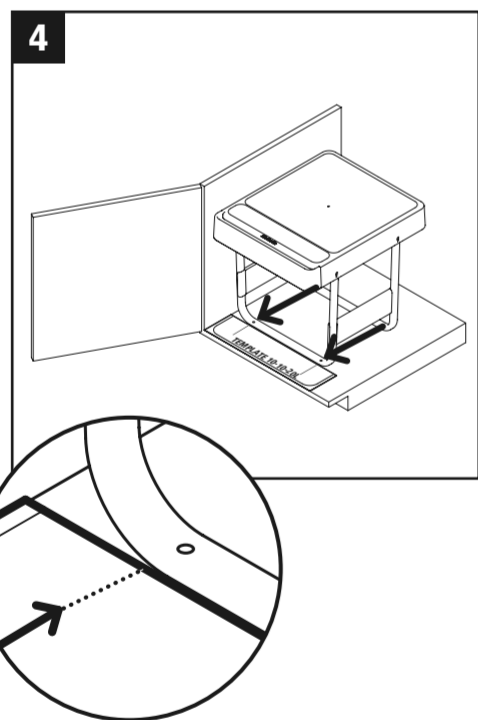

BUILT-IN TEMPLATE 10-10-20L.

GABARIT POUBELLES ENCASTRABLES | INBOUW SJABLOON | EINBAUSCHABLONE |
MODELLO PER BUILT-IN | PLANTILLA PARA CUBO INTEGRADO | MODELO BUILT-IN |
模板 | ШАБЛОН ДЛЯ ВЕДЕР

www.brabantia.com/sortgo-howto