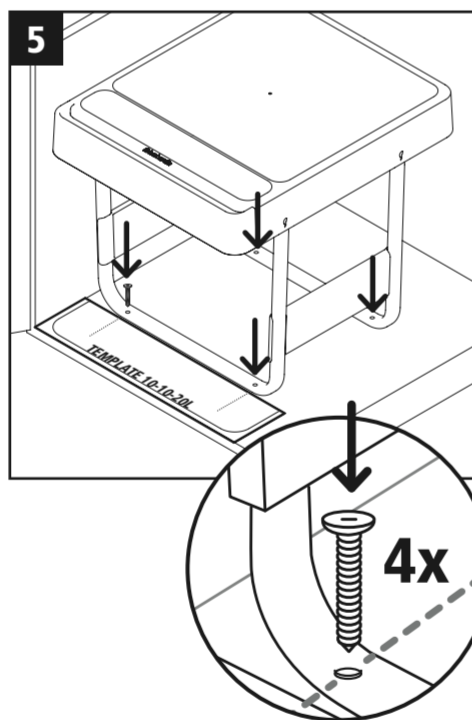

BUILT-IN TEMPLATE 10-10-20L.

GABARIT POUBELLES ENCASTRABLES | INBOUW SJABLOON | EINBAUSCHABLONE |
MODELLO PER BUILT-IN | PLANTILLA PARA CUBO INTEGRADO | MODELO BUILT-IN |
模板 | ШАБЛОН ДЛЯ ВЕДЕР

www.brabantia.com/sortgo-howto